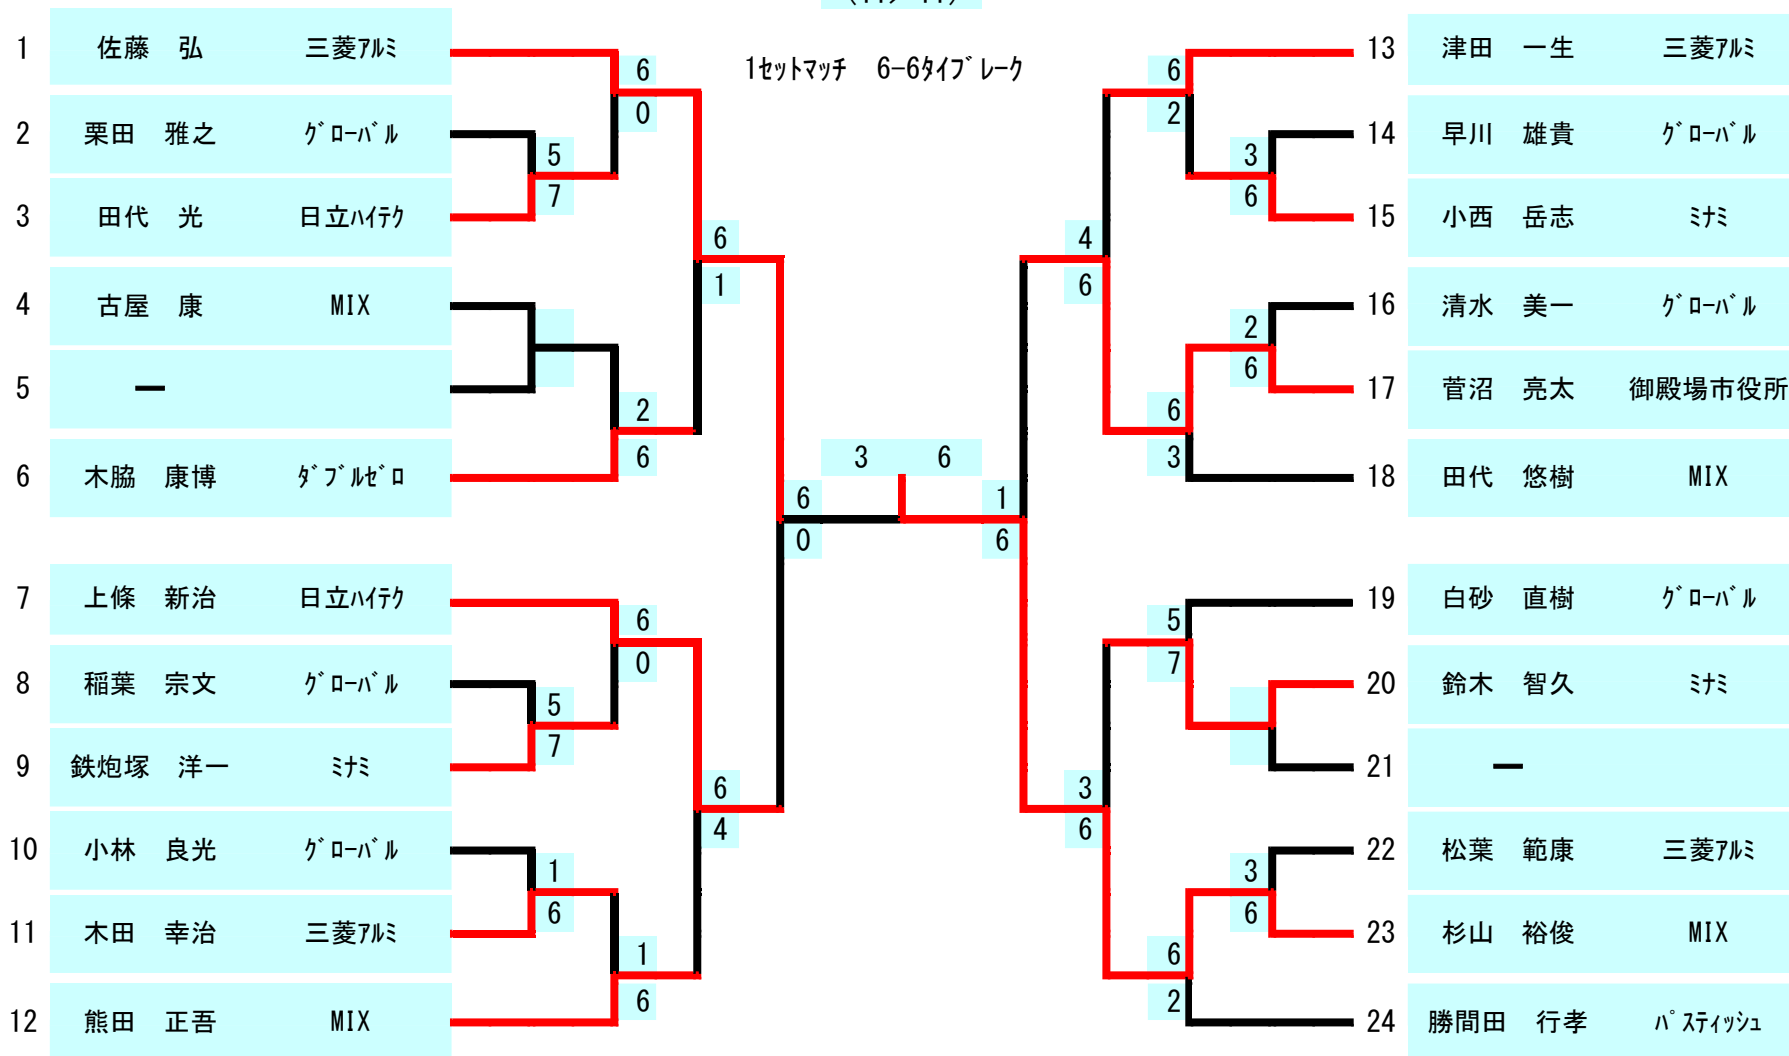

# 秋季シングルス

## 男子C

(11/11)

### <集合時間>

8:30・・・No. 2, 3, 8, 9, 10, 11, 14, 15, 16, 17, 22, 23

8:45・・・No. 1, 4, 6, 7, 12, 13, 18, 19, 20, 24

※集合時間前に受付を済ませる様にして下さい。